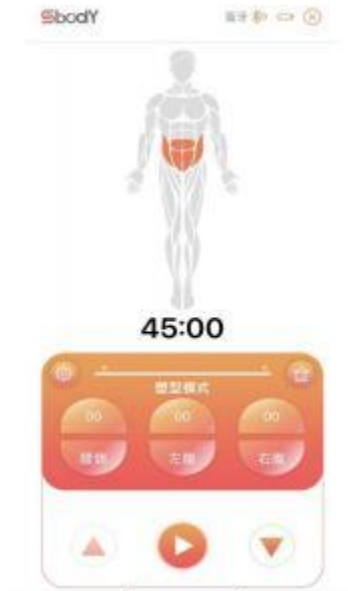

SBODY 减肥腰带技术支持

1，我们拍摄了一个视频，演示了 APP 的功能操作；

地址：<http://49.235.203.150:100/K31/123.mp4>

2，联系电话：+8615112117020

3，新用户需要先注册再登录；

4，开启盒子，登录 APP，APP 会自动连接蓝牙，跳转到功能操作主界面；

5，30 秒内，APP 未扫描到盒子，会停留在产品选择界面，可以通过 点击蓝牙图标  进

入 蓝牙搜索界面，或者点击 功能按钮  进入 功能操作主界面；

产品选择界面

6，

模式选择

蓝牙选择

塑型腰带

美体腰带