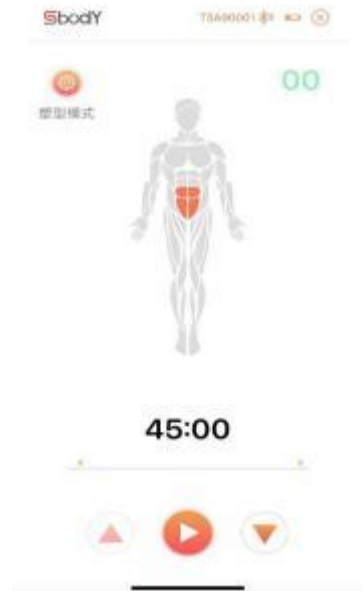

SBODY 减肥腰带技术支持

1，我们拍摄了一个视频，演示了 APP 的功能操作；

地址：<http://49.235.203.150:100/K31/123.mp4>

2，联系电话：+8615112117020

3，新用户需要先注册再登录；

4，开启盒子，登录 APP，APP 会自动连接蓝牙，跳转到功能操作主界面；

5，30 秒内，APP 未扫描到盒子，会停留在产品选择界面，可以通过 点击蓝牙图标  进

入 蓝牙搜索界面，或者点击 功能按钮  进入 功能操作主界面；

产品选择界面

6，

模式选择

蓝牙选择

塑型腰带

美体腰带